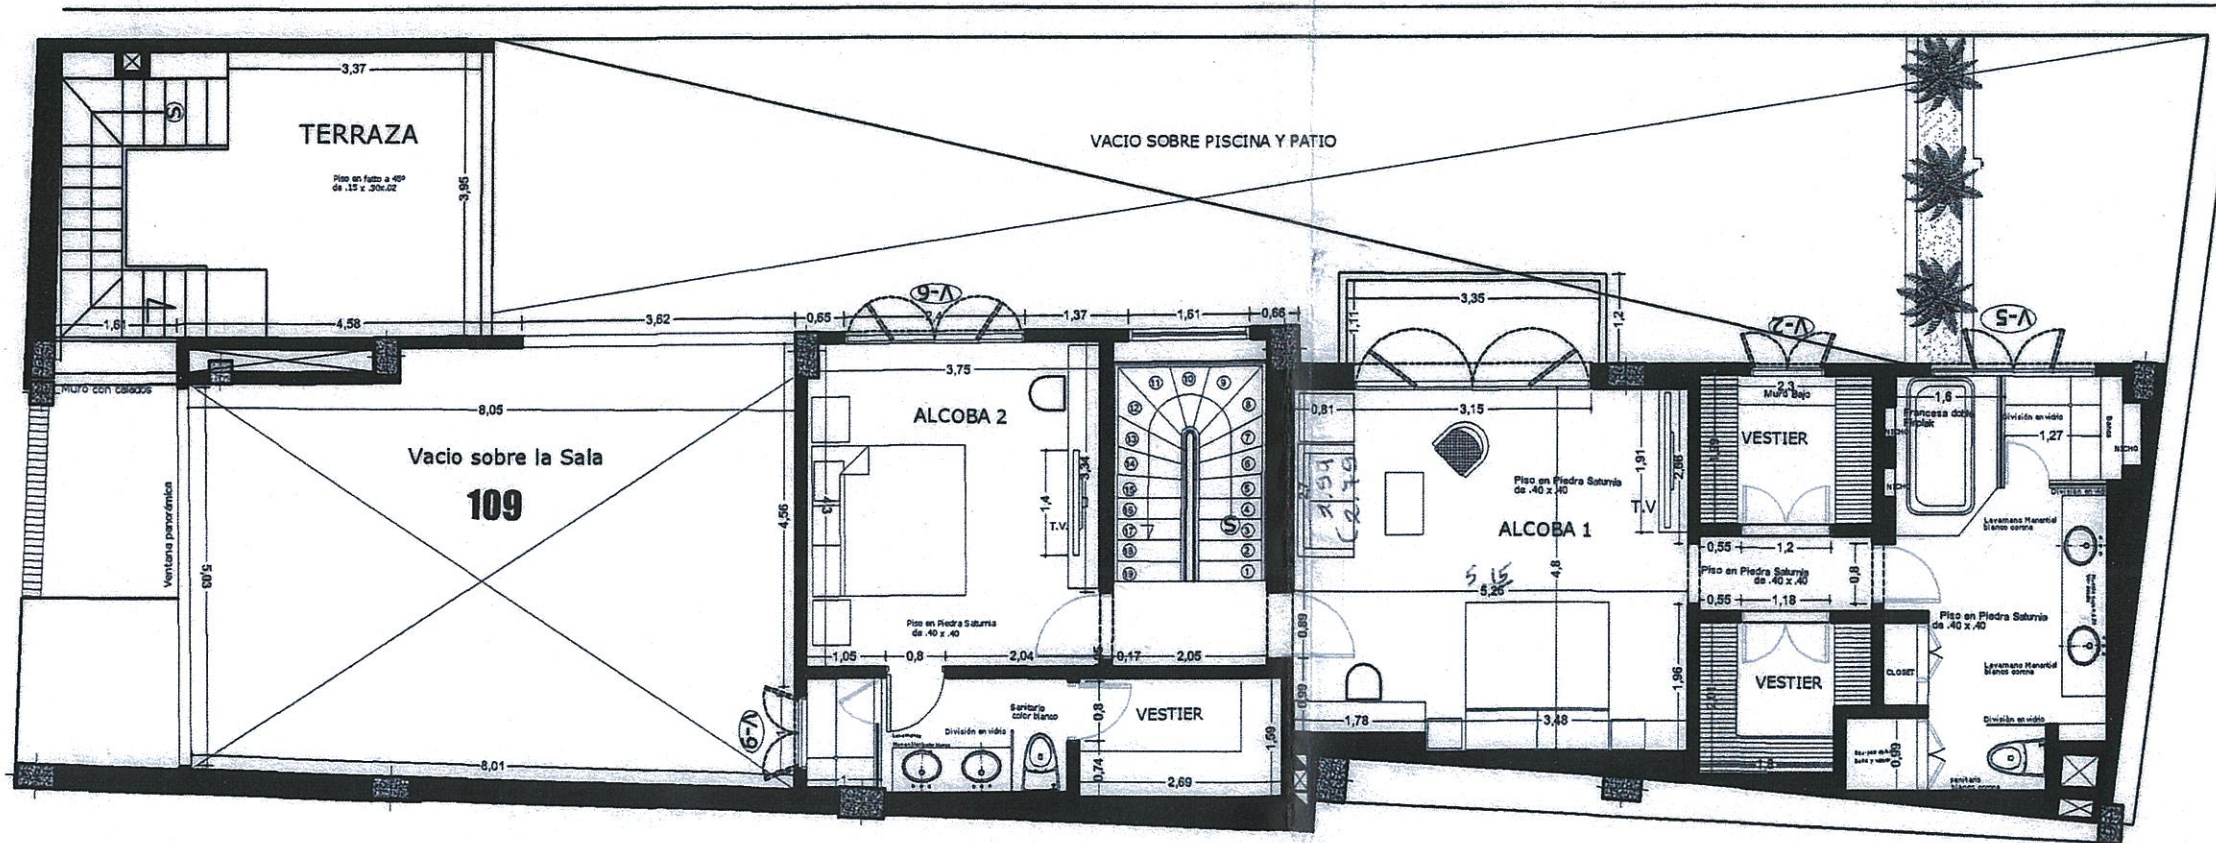

PLANTA 1ER PISO

PLANTA 2DO PISO

Alberto Samudio

DISEÑO:  
ALBERTO SAMUDIO TRALLERO  
JAIME CORREA VÉLEZ

CARTAGENA CENTRO HISTÓRICO  
CALLE DE LA CHICHERIA Nº 39-72  
TEL - 6647131-6648138

PROYECTO:  
*Casa Del Vinrey*

LOCALIZACION:  
CALLE DEL TEJADILLO

CONTRATANTE

**Barajas**  
CONSTRUCTORA

**CIVILCO**  
CONSTRUCCIONES CIVILES LTDA

OBSERVACIONES

PLANTA GUIA

ESCALAS: 1:50

FECHA: 28-05-2009

REVISADO:  
ALBERTO SAMUDIO  
JAIME CORREA

DIBUJÓ:  
YENNIFER PALACIOS

CONTIENE:  
APARTAMENTO 109  
PLANTA DE 1ER PISO  
PLANTA DE 2DO PISO

PLANCHA:  
0.00  
00

29 MAY 2009

PLANTA 3ER PISO

PLANTA 4TO PISO

Alberto Samudio